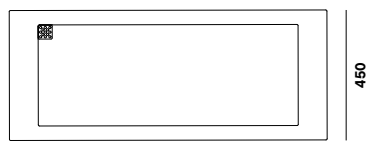

Gravelli

SLANT 03 DOUBLE

Nepřehlédnutelné závěsné umyvadlo, které si i přes svůj dominantní rozměr zachovává zcela běžnou hmotnost. Jeho atypicky řešený dřez, svažující se ze všech do jednoho rohu, vytváří skvelý spád a zajímavou hru s tvary.

Tomáš Vacek

design (2015) Tomáš Vacek

ODSTÍNY

šedá: gw03dgr

antracit: gw03dan

písková: gw03dsnd

ROZMĚRY (mm)

1100

450

100

ROZMĚRY
1100 / 450 / 100
mm

VÁHA
30 kg

LEHKÝ
výztuž z vláken
—
snížená hmotnost

NENASÁKÁ
kvalitní impregnace
povrchu
—
odolný vůči tekutinám

EKO
minimum výrobního
odpadu
—
respekt k surovinám

HLADKÝ
ručně opracovaný
povrch
—
příjemný na dotek