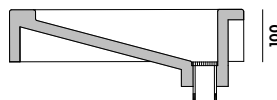

Tomáš Vacek

design (2015) Tomáš Vacek

ODSTÍNY

šedá: gw03dgr

antracit: gw03dan

písková: gw03dsnd

ROZMĚRY (mm)

1100

450

100

ROZMĚRY
1100 / 450 / 100
mm

VÁHA
30 kg

LEHKÝ
výztuž z vláken
—
snížená hmotnost

NENASÁKÁ
kvalitní impregnace
povrchu
—
odolný vůči tekutinám

EKO
minimum výrobního
odpadu
—
respekt k surovinám

HLADKÝ
ručně opracovaný
povrch
—
příjemný na dotek